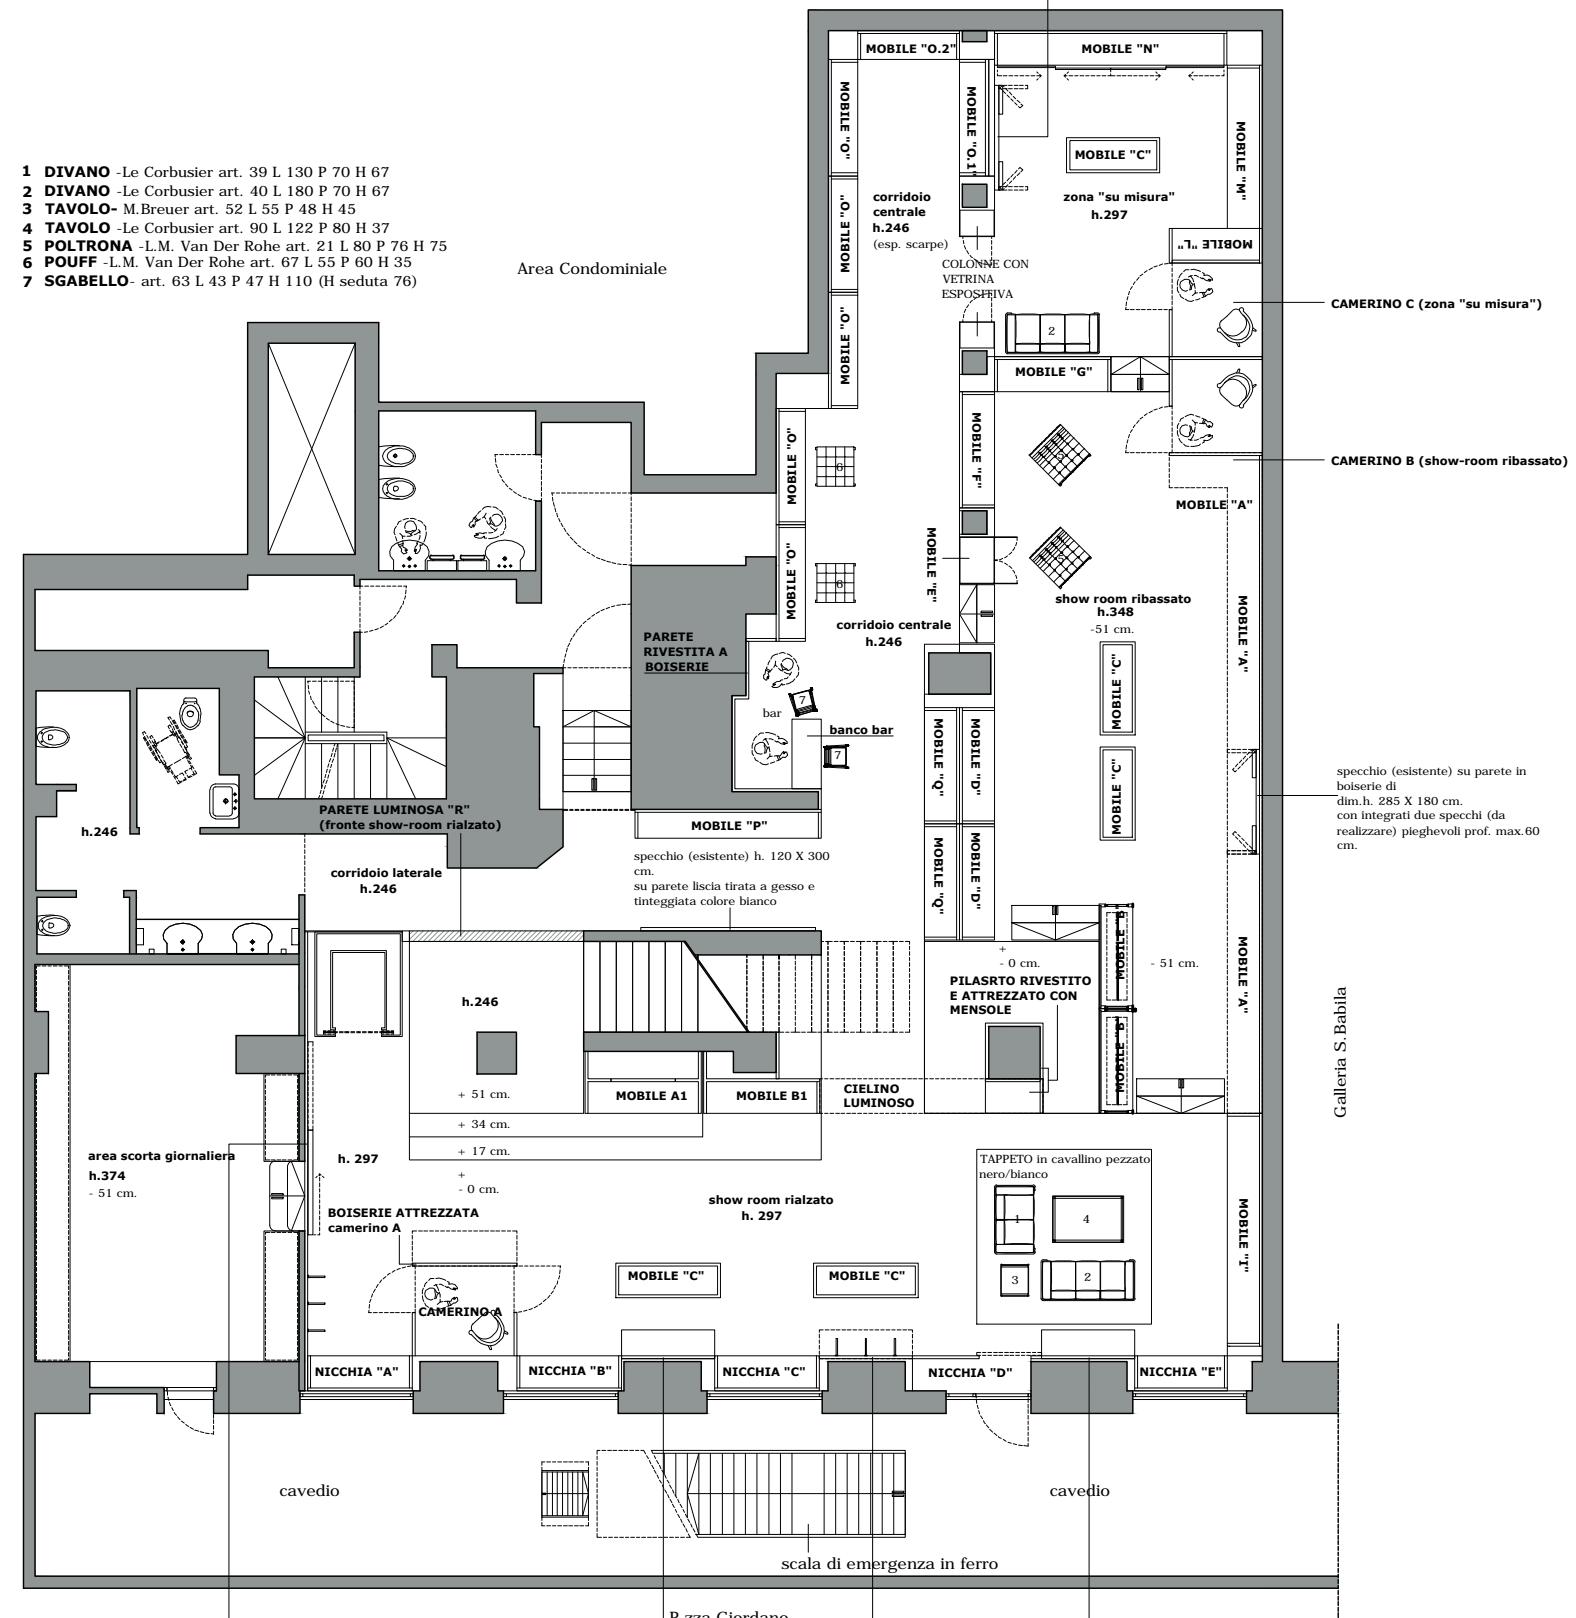

STATO DI FATTO

PIANO PRIMO

P.zza Giordano

Galleria S. Babila

STATO DI PROGETTO

PIANO PRIMO

- 1 DIVANO - Le Corbusier art. 39 L 130 P 70 H 67
- 2 DIVANO - Le Corbusier art. 40 L 180 P 70 H 67
- 3 TAVOLO - M. Breuer art. 52 L 55 P 48 H 45
- 4 TAVOLO - Le Corbusier art. 90 L 122 P 80 H 37
- 5 POLTRONA - L.M. Van Der Rohe art. 21 L 80 P 76 H 75
- 6 POUFF - L.M. Van Der Rohe art. 67 L 55 P 60 H 35
- 7 SGABELLO - art. 63 L 43 P 47 H 110 (H seduta 76)

PARETE RIVESTITA A BOISERIE con specchio (esistente) scorrevole di dim. h. 285 X 180 cm.

BOISERIE ATTREZZATA con mensole - A-

BOISERIE ATTREZZATA con ganci

BOISERIE ATTREZZATA con mensole - B-

BOISERIE CON SPECCHIO specchio (esistente) su schienale "boiserie" dim. h. 240 X 180 cm. con integrati due specchi (da realizzare) pieghevoli prof. max. 60 cm.

CAMERINO C (zona "su misura")

CAMERINO B (show-room ribassato)

specchio (esistente) su parete in boiserie di dim. h. 285 X 180 cm. con integrati due specchi (da realizzare) pieghevoli prof. max. 60 cm.

Galleria S. Babila