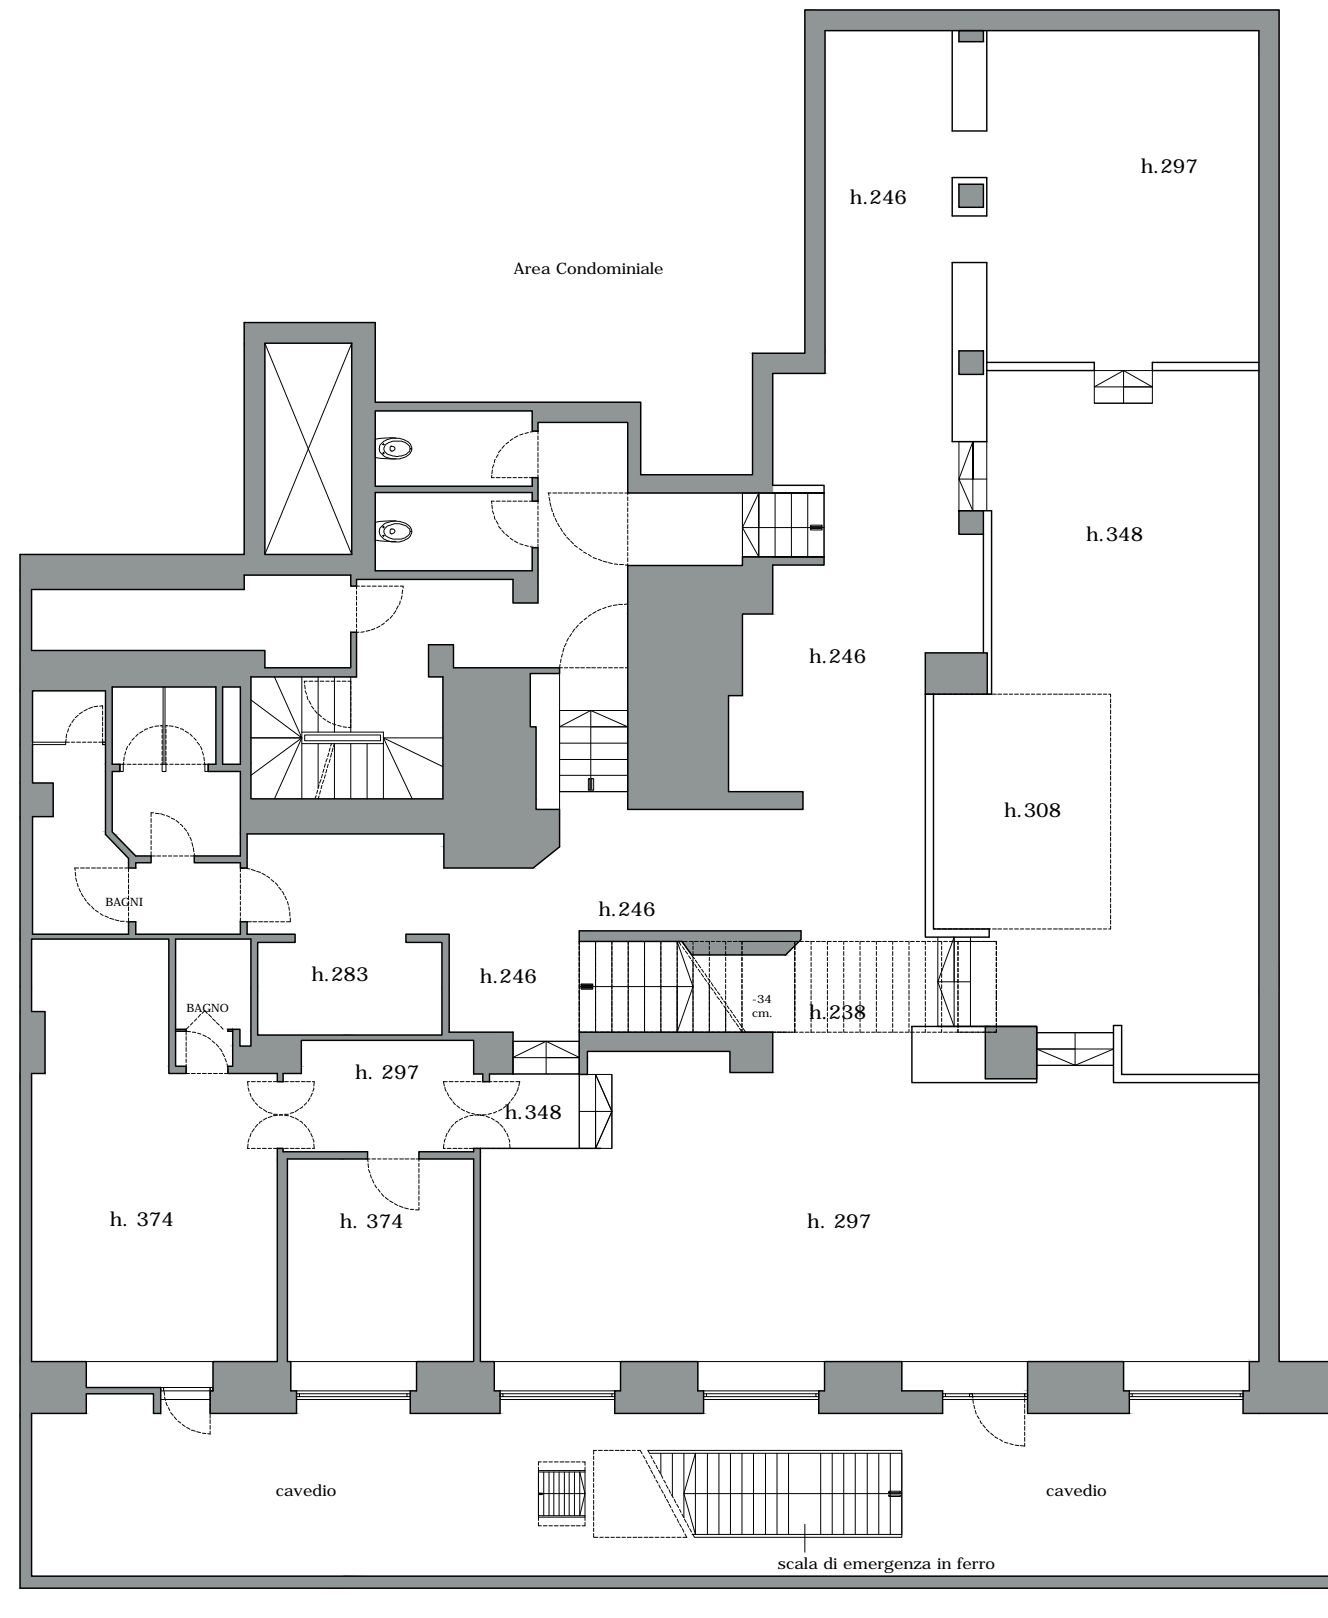

STATO DI FATTO

PIANO PRIMO

P.zza Giordano

Galleria S. Babila

STATO DI PROGETTO

PIANO PRIMO

- 1 DIVANO - Le Corbusier art. 39 L 130 P 70 H 67
- 2 DIVANO - Le Corbusier art. 40 L 180 P 70 H 67
- 3 TAVOLO - M. Breuer art. 52 L 55 P 48 H 45
- 4 TAVOLO - Le Corbusier art. 90 L 122 P 80 H 37
- 5 POLTRONA - L.M. Van Der Rohe art. 21 L 80 P 76 H 75
- 6 POUFF - L.M. Van Der Rohe art. 67 L 55 P 60 H 35
- 7 SGABELLO - art. 63 L 43 P 47 H 110 (H seduta 76)

PARETE RIVESTITA A BOISERIE con specchio (esistente) scorrevole di dim. h. 285 X 180 cm.

BOISERIE ATTREZZATA con mensole - A-

BOISERIE ATTREZZATA con ganci

BOISERIE ATTREZZATA con mensole - B-

BOISERIE CON SPECCHIO specchio (esistente) su schienale "boiserie" dim. h. 240 X 180 cm. con integrati due specchi (da realizzare) pieghevoli prof. max. 60 cm.

CAMERINO C (zona "su misura")

CAMERINO B (show-room ribassato)

specchio (esistente) su parete in boiserie di dim. h. 285 X 180 cm. con integrati due specchi (da realizzare) pieghevoli prof. max. 60 cm.

Galleria S. Babila