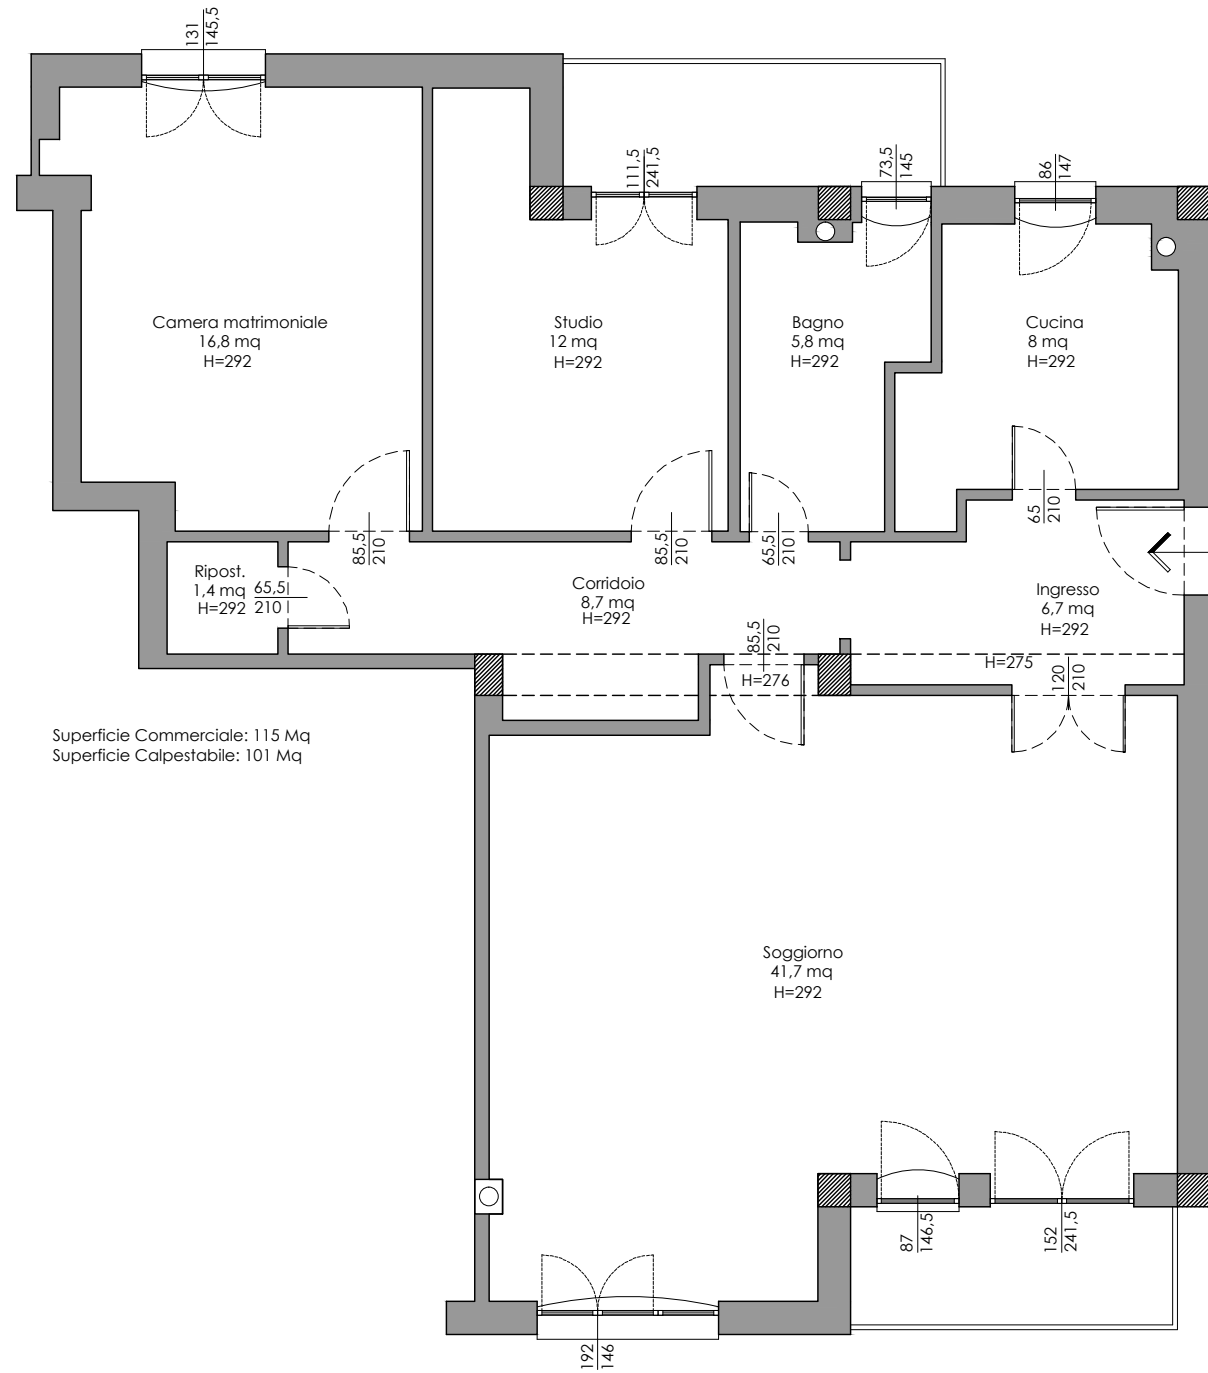

STATO DI FATTO

PIANTA

Superficie Commerciale: 115 Mq
Superficie Calpestabile: 101 Mq

STATO DI PROGETTO

PIANTA

ABACO MOBILI ESISTENTI

- 1 Armadio camera da letto
- 2 Scrivania studio
- 3 Scrivania soggiorno
- 4 Tavolo soggiorno e n° 6 Sedie
- 5 Tavolo soggiorno e n° 6 Sedie
- 6 Pianoforte con panca
- 7 Secretaire
- 8 Mobile con specchiera
- 9 Vetrina
- 10 Comodini
- 11 Frigorifero
- 12 Cassettiera
- 13 Tavolino cristallo
- 14 Divano

Superficie Commerciale: 115 Mq
Superficie Calpestabile: 101 Mq