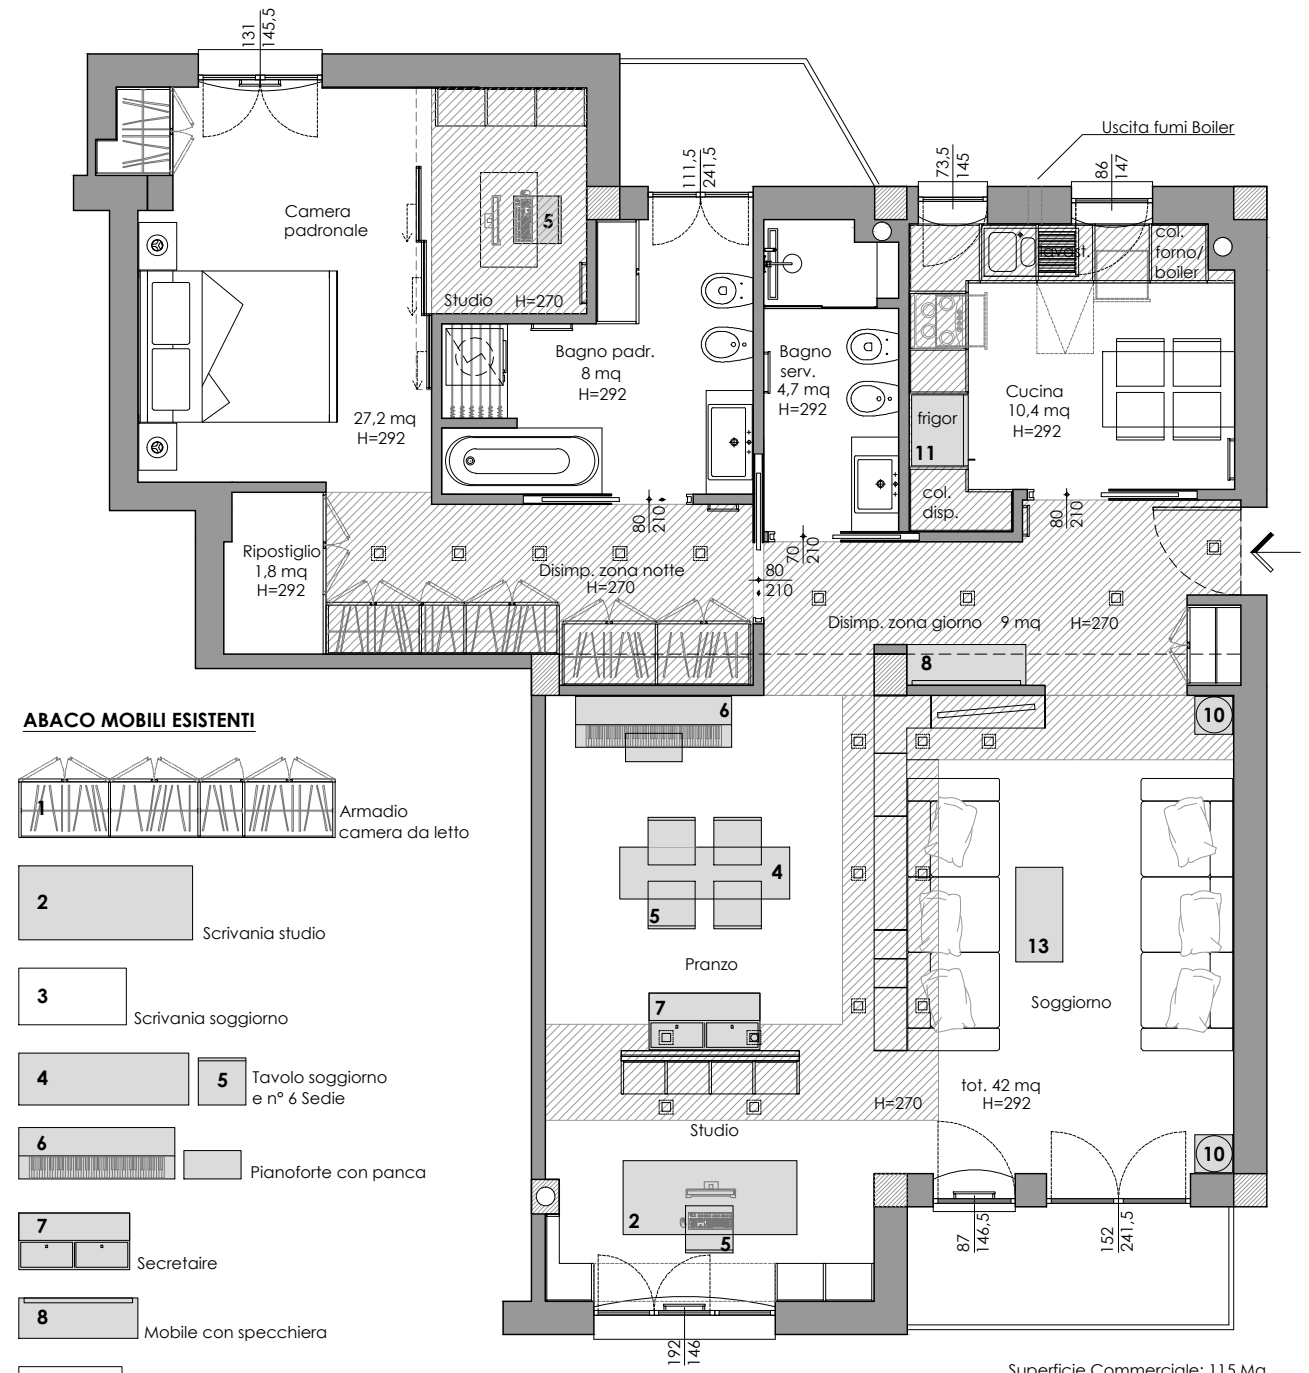

STATO DI FATTO

PIANTA

Superficie Commerciale: 115 Mq
Superficie Calpestabile: 101 Mq

STATO DI PROGETTO

PIANTA

ABACO MOBILI ESISTENTI

- 1 Armadio camera da letto
- 2 Scrivania studio
- 3 Scrivania soggiorno
- 4 Tavolo soggiorno e n° 6 Sedie
- 5 Tavolo soggiorno e n° 6 Sedie
- 6 Pianoforte con panca
- 7 Secretaire
- 8 Mobile con specchiera
- 9 Vetrina
- 10 Comodini
- 11 Frigorifero
- 12 Cassettiera
- 13 Tavolino cristallo
- 14 Divano

Superficie Commerciale: 115 Mq
Superficie Calpestabile: 101 Mq